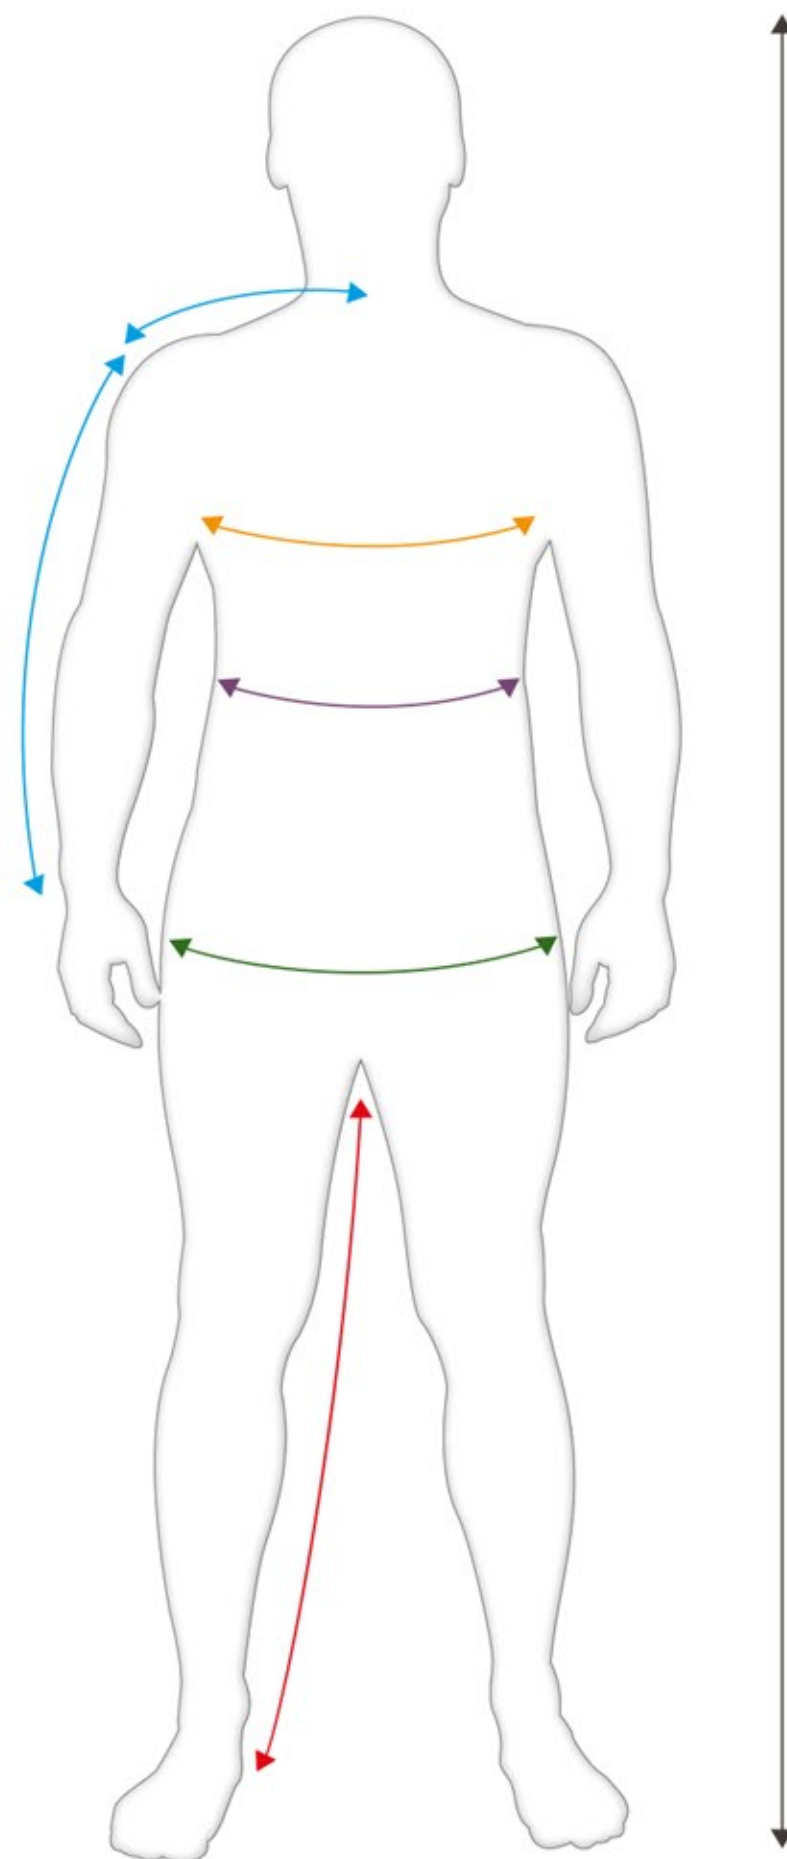

MEN'S PANTS

Sizes	Waist	Inseam
28	28 / 71	32 / 81
30	30 / 76	32 / 81
32	32 / 81	34 / 86
33	33 / 83,5	34 / 86
34	34 / 86	34 / 86
36	36 / 91	36 / 91
38	38 / 96	36 / 91
40	40 / 101	36 / 91

WOMAN'S PANTS

Sizes	Waist	Inseam
26	26 / 66	32 / 81
28	28 / 71	32 / 81
29	29 / 73,5	34 / 86
30	30 / 76	34 / 86
31	31 / 78,5	34 / 86
32	32 / 81	34 / 86
34	34 / 86	34 / 86
36	36 / 91	34 / 86
38	38 / 96	34 / 86

Sizes

- ▼ Bodylength
- ▼ Chest
- ▼ Waist
- ▼ Hip
- ▼ Inseam
- ▼ CB Sleeve